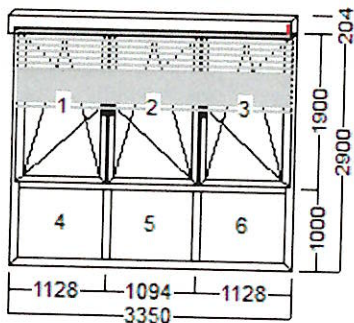

OKOV:

ROLETE:          Trodjelna roleta

LAMELE:          ALU lamela bijela

POGLED IZNUTRA

**2 kom**

7

**3350x1800 mm**

PROFILI:

8

**Naziv**      **Količin**   **Jm**      **Cijena**      **Iznos**   **Val**

**1550x1800 mm**

PROFILI:  
 BOJA:            BIJELA  
 ISPUNA:        4 Float - 15 - 4 Float - 15 - 4 Low-e  
 OKOV:  
 ROLETE:        Roleta dvodjelna - 2 mehanizma  
 LAMELE:        Lamela ALU srebrna  
 POGLED IZNUTRA

8 kom

9

3350x2900 mm

PROFILI:  
 BOJA:            BIJELA  
 ISPUNA:        [1,2,3] 4 Float - 15 - 4 Float - 15 - 4 Low-e  
                      [4,5,6] 4 Float - 15 - 4 Satinato -15 - 4 Low-e  
 OKOV:  
 ROLETE:        Roleta jednodjelna  
 LAMELE:        Lamela ALU bijela  
 POGLED IZNUTRA

1,00 Kom

10

2000x2900 mm

PROFILI:  
 BOJA:            BIJELA  
 ISPUNA:        [1,2] 4 Float - 15 - 4 Satinato -15 - 4 Low-e  
                      [3,4] 4 Float - 15 - 4 Float - 15 - 4 Low-e  
 OKOV:  
 ROLETE:        Roleta jednodjelna  
 LAMELE:        Lamela ALU srebrna  
 POGLED IZNUTRA