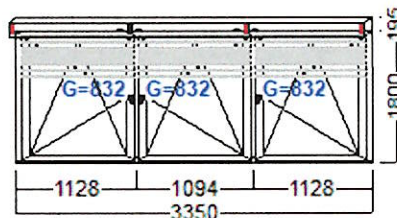

**1550x1800 mm**

PROFILI:

BOJA:              BIJELA

ISPUNA:          4 Float - 15 - 4 Float - 15 - 4 Low-e

OKOV:

ROLETE:          Roleta dvodjelna - 2 mehanizma

LAMELE:          Lamela ALU srebrna

POGLED IZNUTRA

LAMELE:          ALU lamela srebrna

POGLED IZNUTRA

**1 kom**

6

**1950x1800 mm**

PROFILI:

BOJA:              BIJELA

ISPUNA:          4 Float - 15 - 4 Float - 15 - 4 Low-e

OKOV:

ROLETE:          Trodjelna roleta

LAMELE:          ALU lamela bijela

POGLED IZNUTRA

**2 kom**

7

**3350x1800 mm**

PROFILI:

8

**Naziv**      **Količin**   **Jm**      **Cijena**      **Iznos**   **Val**

**1550x1800 mm**

PROFILI:  
 BOJA:            BIJELA  
 ISPUNA:        4 Float - 15 - 4 Float - 15 - 4 Low-e  
 OKOV:  
 ROLETE:        Roleta dvodjelna - 2 mehanizma  
 LAMELE:        Lamela ALU srebrna  
 POGLED IZNUTRA