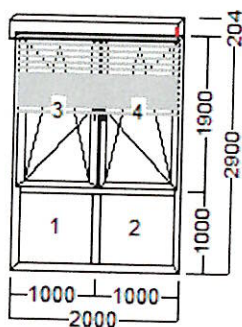

8

**Naziv**      **Količin**   **Jm**      **Cijena**      **Iznos**   **Val**

**1550x1800 mm**

PROFILI:  
 BOJA:            BIJELA  
 ISPUNA:        4 Float - 15 - 4 Float - 15 - 4 Low-e  
 OKOV:  
 ROLETE:        Roleta dvodjelna - 2 mehanizma  
 LAMELE:        Lamela ALU srebrna  
 POGLED IZNUTRA

8 kom

9

3350x2900 mm

PROFILI:  
 BOJA:            BIJELA  
 ISPUNA:        [1,2,3] 4 Float - 15 - 4 Float - 15 - 4 Low-e  
                      [4,5,6] 4 Float - 15 - 4 Satinato -15 - 4 Low-e  
 OKOV:  
 ROLETE:        Roleta jednodjelna  
 LAMELE:        Lamela ALU bijela  
 POGLED IZNUTRA

1,00 Kom

10

2000x2900 mm

PROFILI:  
 BOJA:            BIJELA  
 ISPUNA:        [1,2] 4 Float - 15 - 4 Satinato -15 - 4 Low-e  
                      [3,4] 4 Float - 15 - 4 Float - 15 - 4 Low-e  
 OKOV:  
 ROLETE:        Roleta jednodjelna  
 LAMELE:        Lamela ALU srebrna  
 POGLED IZNUTRA