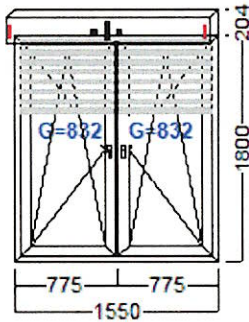

Rb

4

Naziv   **Količin**   **Jm**   **Cijena**   **Iznos**   **Val**

1550x1800 mm

PROFILI:

BOJA: BIJELA

ISPUNA: 4 Float - 15 - 4 Float - 15 - 4 Low-e

OKOV:

ROLETE: Roleta dvodjelna - 2 mehanizma

LAMELE: Lamela ALU srebrna

POGLED IZNUTRA

2 kom

5