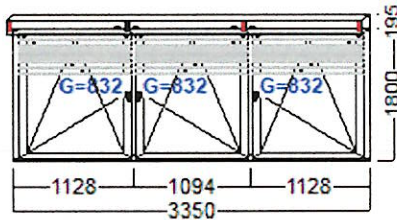

ISPUNA: [1,2,3,4,5,6] 4 Float - 15 - 4 Float - 15 - 4 Low-e  
[7,8,9,10,11,12] 4 Float - 15 - 4 Satinato -15 - 4 Low-e

LAMELE: Lamela ALU srebrna

POGLED IZNUTRA

1 kom

3350x1800 mm

PROFILI:

BOJA: BIJELA

ISPUNA: 4 Float - 15 - 4 Float - 15 - 4 Low-e

**1550x1800 mm**

PROFILI:

BOJA:              BIJELA

ISPUNA:          4 Float - 15 - 4 Float - 15 - 4 Low-e

OKOV:

ROLETE:          Roleta dvodjelna - 2 mehanizma

LAMELE:          Lamela ALU srebrna

POGLED IZNUTRA

**2 kom**

5

**3350x1800 mm**

PROFILI:

BOJA:              BIJELA

ISPUNA:          4 Float - 15 - 4 Float - 15 - 4 Low-e

OKOV:

ROLETE:          Trodjelna roleta

LAMELE:          ALU lamela srebrna

POGLED IZNUTRA

**1 kom**

6

**1950x1800 mm**

PROFILI:

BOJA:              BIJELA

ISPUNA:          4 Float - 15 - 4 Float - 15 - 4 Low-e