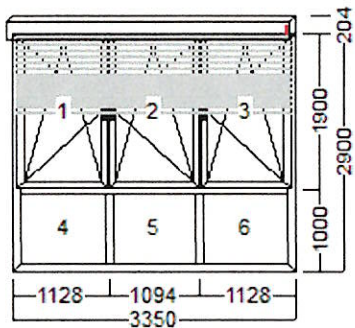

Rb

1

2

3

Naziv Količin Jm Cijena Iznos Val

3350x2900 mm

PROFILI:

BOJA: BIJELA

ISPUNA: [1,2,3] 4 Float - 15 - 4 Float - 15 - 4 Low-e  
[4,5,6] 4 Float - 15 - 4 Satinato -15 - 4 Low-e

OKOV:

LAMELE: Lamela ALUsrebrna

POGLED IZNUTRA

1 kom

5400x2900 mm

PROFILI:

BOJA: BIJELA

ISPUNA: [1,2,3,4,5,6] 4 Float - 15 - 4 Float - 15 - 4 Low-e  
[7,8,9,10,11,12] 4 Float - 15 - 4 Satinato -15 - 4 Low-e

LAMELE: Lamela ALU srebrna

POGLED IZNUTRA

1 kom

3350x1800 mm

PROFILI:

BOJA: BIJELA

ISPUNA: 4 Float - 15 - 4 Float - 15 - 4 Low-e

**1550x1800 mm**

PROFILI:

BOJA:              BIJELA

ISPUNA:          4 Float - 15 - 4 Float - 15 - 4 Low-e

OKOV:

ROLETE:          Roleta dvodjelna - 2 mehanizma

LAMELE:          Lamela ALU srebrna

POGLED IZNUTRA