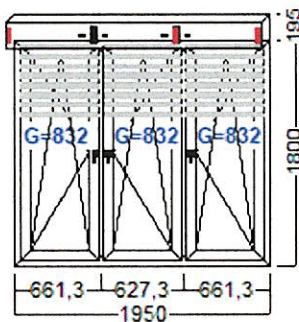

**1550x1800 mm**

PROFILI:

BOJA:              BIJELA

ISPUNA:          4 Float - 15 - 4 Float - 15 - 4 Low-e

OKOV:

ROLETE:          Roleta dvodjelna - 2 mehanizma

LAMELE:          Lamela ALU srebrna

POGLED IZNUTRA

**2 kom**

5

**3350x1800 mm**

PROFILI:

BOJA:              BIJELA

ISPUNA:          4 Float - 15 - 4 Float - 15 - 4 Low-e

OKOV:

ROLETE:          Trodjelna roleta

LAMELE:          ALU lamela srebrna

POGLED IZNUTRA

**1 kom**

6

**1950x1800 mm**

PROFILI:

BOJA:              BIJELA

ISPUNA:          4 Float - 15 - 4 Float - 15 - 4 Low-e

OKOV:

ROLETE:          Trodjelna roleta

LAMELE:          ALU lamela bijela

POGLED IZNUTRA

**2 kom**

7

**3350x1800 mm**

PROFILI: