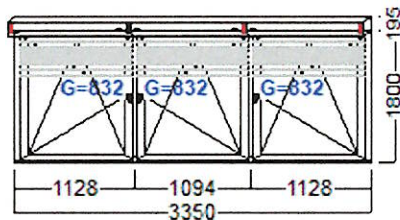

Rb

1

2

3

Naziv Količin Jm Cijena Iznos Val

3350x2900 mm

PROFILI:

BOJA: BIJELA

ISPUNA: [1,2,3] 4 Float - 15 - 4 Float - 15 - 4 Low-e  
[4,5,6] 4 Float - 15 - 4 Satinato -15 - 4 Low-e

OKOV:

LAMELE: Lamela ALUsrebrna

POGLED IZNUTRA

1 kom

5400x2900 mm

PROFILI:

BOJA: BIJELA

ISPUNA: [1,2,3,4,5,6] 4 Float - 15 - 4 Float - 15 - 4 Low-e  
[7,8,9,10,11,12] 4 Float - 15 - 4 Satinato -15 - 4 Low-e

LAMELE: Lamela ALU srebrna

POGLED IZNUTRA

1 kom

3350x1800 mm

PROFILI:

BOJA: BIJELA

ISPUNA: 4 Float - 15 - 4 Float - 15 - 4 Low-e

**1550x1800 mm**

PROFILI:

BOJA:              BIJELA

ISPUNA:          4 Float - 15 - 4 Float - 15 - 4 Low-e

OKOV:

ROLETE:          Roleta dvodjelna - 2 mehanizma

LAMELE:          Lamela ALU srebrna

POGLED IZNUTRA