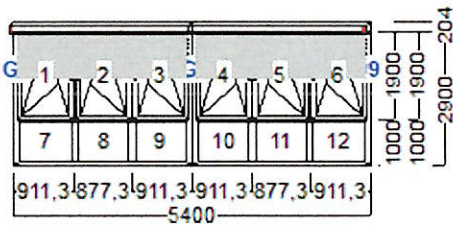

Rb

1

2

3

Naziv Količin Jm Cijena Iznos Val

3350x2900 mm

PROFILI:

BOJA: BIJELA

ISPUNA: [1,2,3] 4 Float - 15 - 4 Float - 15 - 4 Low-e  
[4,5,6] 4 Float - 15 - 4 Satinato -15 - 4 Low-e

OKOV:

LAMELE: Lamela ALUsrebrna

POGLED IZNUTRA

1 kom

5400x2900 mm

PROFILI:

BOJA: BIJELA

ISPUNA: [1,2,3,4,5,6] 4 Float - 15 - 4 Float - 15 - 4 Low-e  
[7,8,9,10,11,12] 4 Float - 15 - 4 Satinato -15 - 4 Low-e

LAMELE: Lamela ALU srebrna

POGLED IZNUTRA

1 kom

3350x1800 mm

PROFILI:

BOJA: BIJELA

ISPUNA: 4 Float - 15 - 4 Float - 15 - 4 Low-e