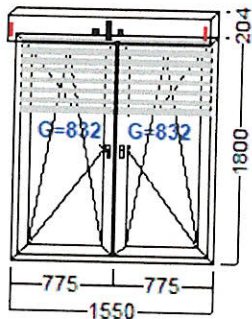

LAMELE:          ALU lamela srebrna

POGLED IZNUTRA

**1 kom**

6

**1950x1800 mm**

PROFILI:

BOJA:              BIJELA

ISPUNA:          4 Float - 15 - 4 Float - 15 - 4 Low-e

OKOV:

ROLETE:          Trodjelna roleta

LAMELE:          ALU lamela bijela

POGLED IZNUTRA

**2 kom**

7

**3350x1800 mm**

PROFILI:

BOJA:              BIJELA

ISPUNA:          4 Float - 15 - 4 Float - 15 - 4 Low-e

OKOV:

ROLETE:          Trodjelna roleta

LAMELE:          ALU lamela srebrna

POGLED IZNUTRA

**5 kom**

Rb

8

**Naziv**      **Količin**   **Jm**      **Cijena**      **Iznos**   **Val**

**1550x1800 mm**

PROFILI:  
 BOJA:            BIJELA  
 ISPUNA:        4 Float - 15 - 4 Float - 15 - 4 Low-e  
 OKOV:  
 ROLETE:        Roleta dvodjelna - 2 mehanizma  
 LAMELE:        Lamela ALU srebrna  
 POGLED IZNUTRA