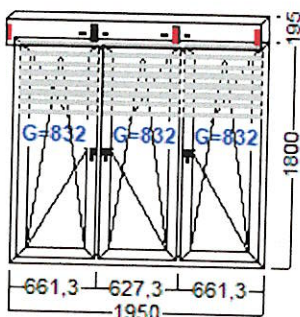

8

**Naziv**      **Količin**   **Jm**      **Cijena**      **Iznos**   **Val**

**1550x1800 mm**

PROFILI:  
 BOJA:            BIJELA  
 ISPUNA:        4 Float - 15 - 4 Float - 15 - 4 Low-e  
 OKOV:  
 ROLETE:        Roleta dvodjelna - 2 mehanizma  
 LAMELE:        Lamela ALU srebrna  
 POGLED IZNUTRA

8 kom

9

3350x2900 mm

PROFILI:  
 BOJA:            BIJELA  
 ISPUNA:        [1,2,3] 4 Float - 15 - 4 Float - 15 - 4 Low-e  
                      [4,5,6] 4 Float - 15 - 4 Satinato -15 - 4 Low-e  
 OKOV:  
 ROLETE:        Roleta jednodjelna  
 LAMELE:        Lamela ALU bijela  
 POGLED IZNUTRA

1,00 Kom

10

2000x2900 mm

PROFILI:  
 BOJA:            BIJELA  
 ISPUNA:        [1,2] 4 Float - 15 - 4 Satinato -15 - 4 Low-e  
                      [3,4] 4 Float - 15 - 4 Float - 15 - 4 Low-e  
 OKOV:  
 ROLETE:        Roleta jednodjelna  
 LAMELE:        Lamela ALU srebrna  
 POGLED IZNUTRA

2,00 Kom

11

1950x1800 mm

PROFILI:  
 BOJA:            BIJELA  
 ISPUNA:        4 Float - 15 - 4 Float - 15 - 4 Low-e  
 OKOV:  
 ROLETE:        Trodjelna roleta  
 LAMELE:        ALU lamela srebrna  
 POGLED IZNUTRA