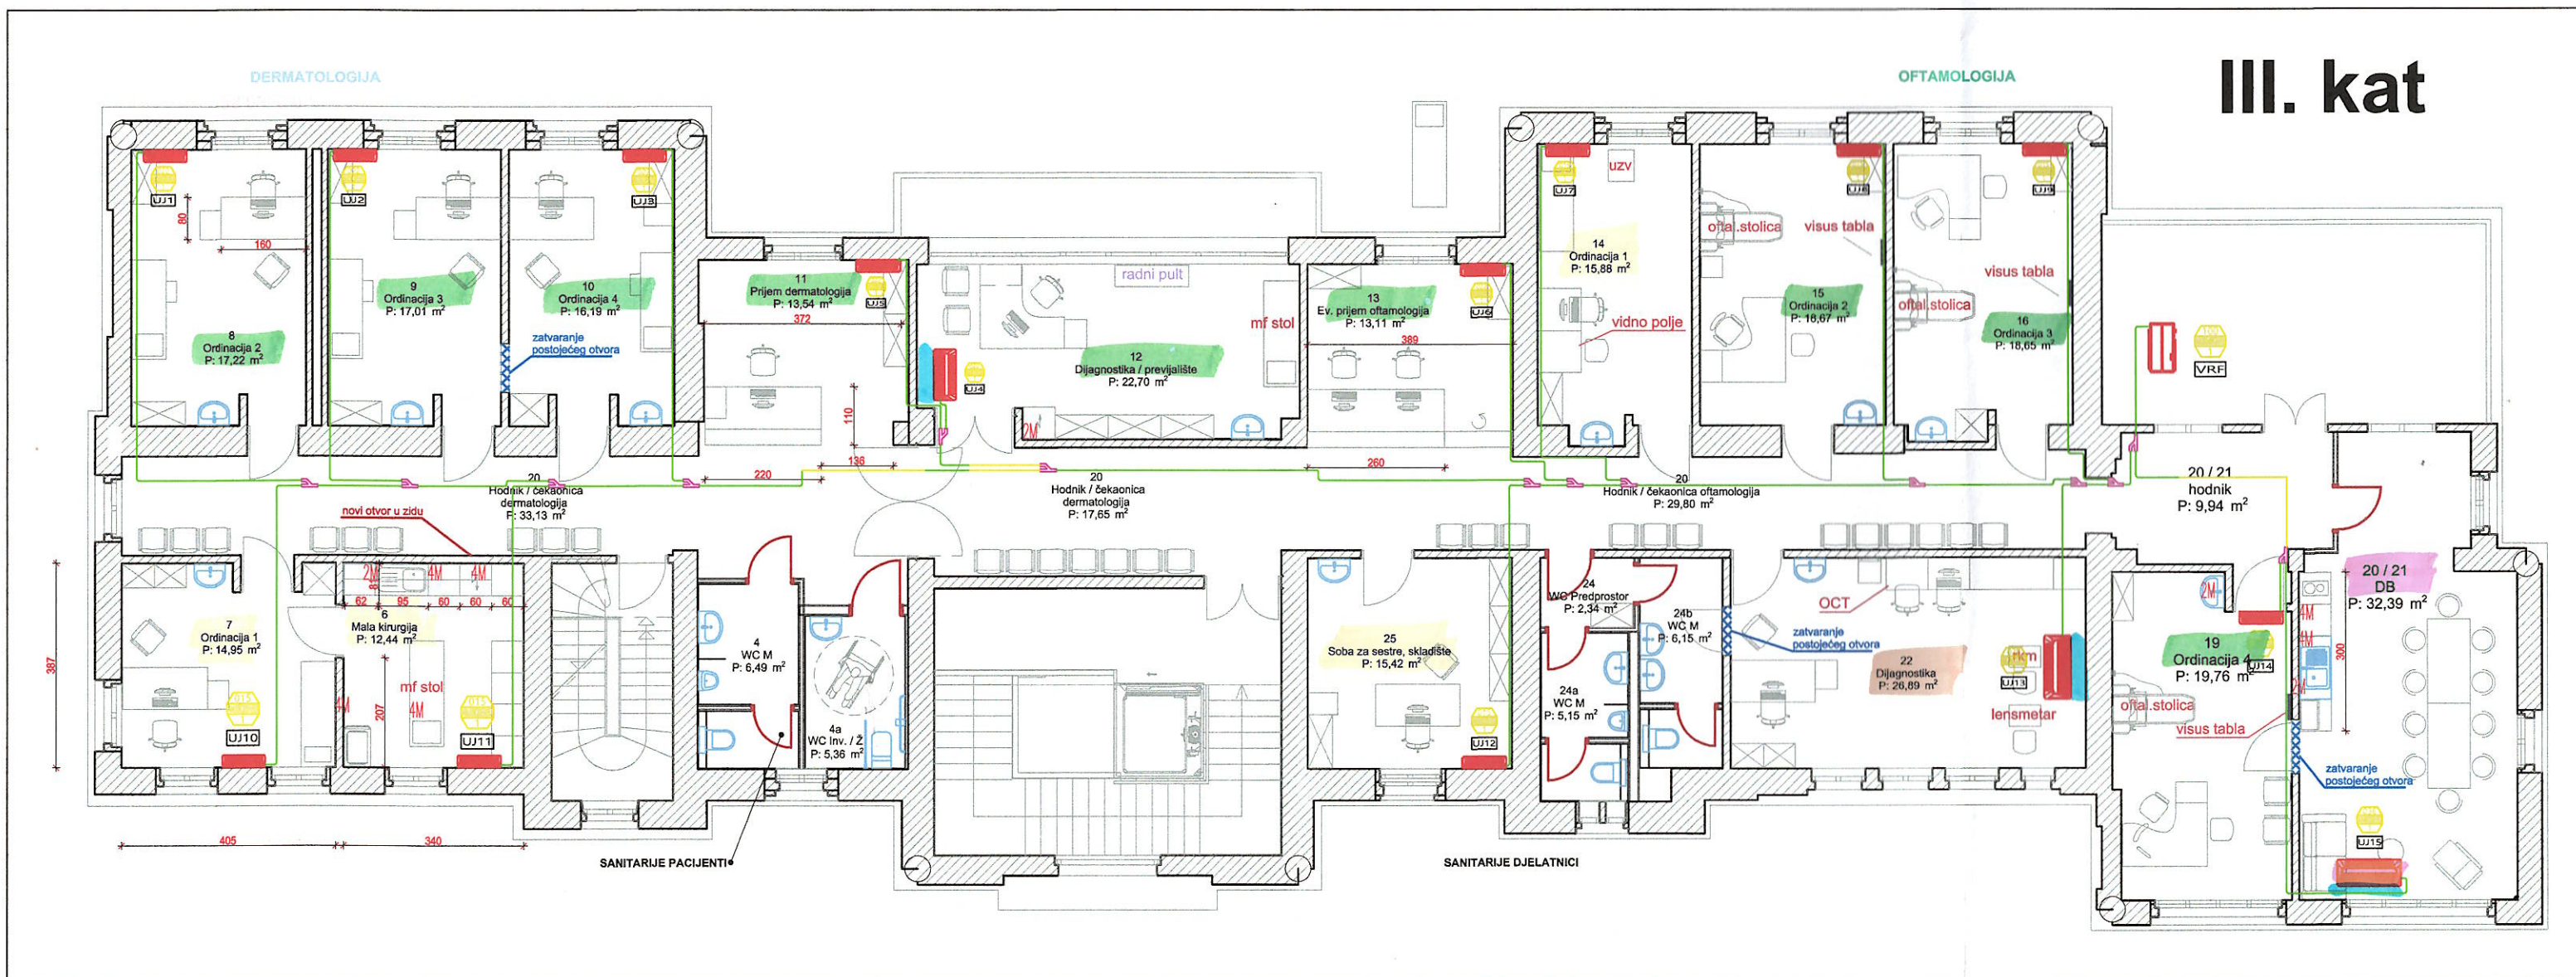

Riječka - Ive Marnetića - klimatizacija III kata.

III. kat

LEGENDA

- | | | | |
|--|-------------------|---------------------------------------|---------------|
| | - MONTAŽA U STROP | - W4, W13, W15 | - 3 kom |
| | - 3,60 - 4,00 kW | - UJ15 | - 1 kom |
| | - 2,80 - 3,20 kW | - UJ13 | - 1 kom |
| | - 2,20 - 2,50 kW | - W14, W9, W8, W6, W5, W4, W3, W2, W1 | - 13 kom |
| | - 1,50 - 1,70 kW | - W7, W12, W11, W10 | - 4 kom |
| | | <u>UKUPNO</u> | <u>15 kom</u> |